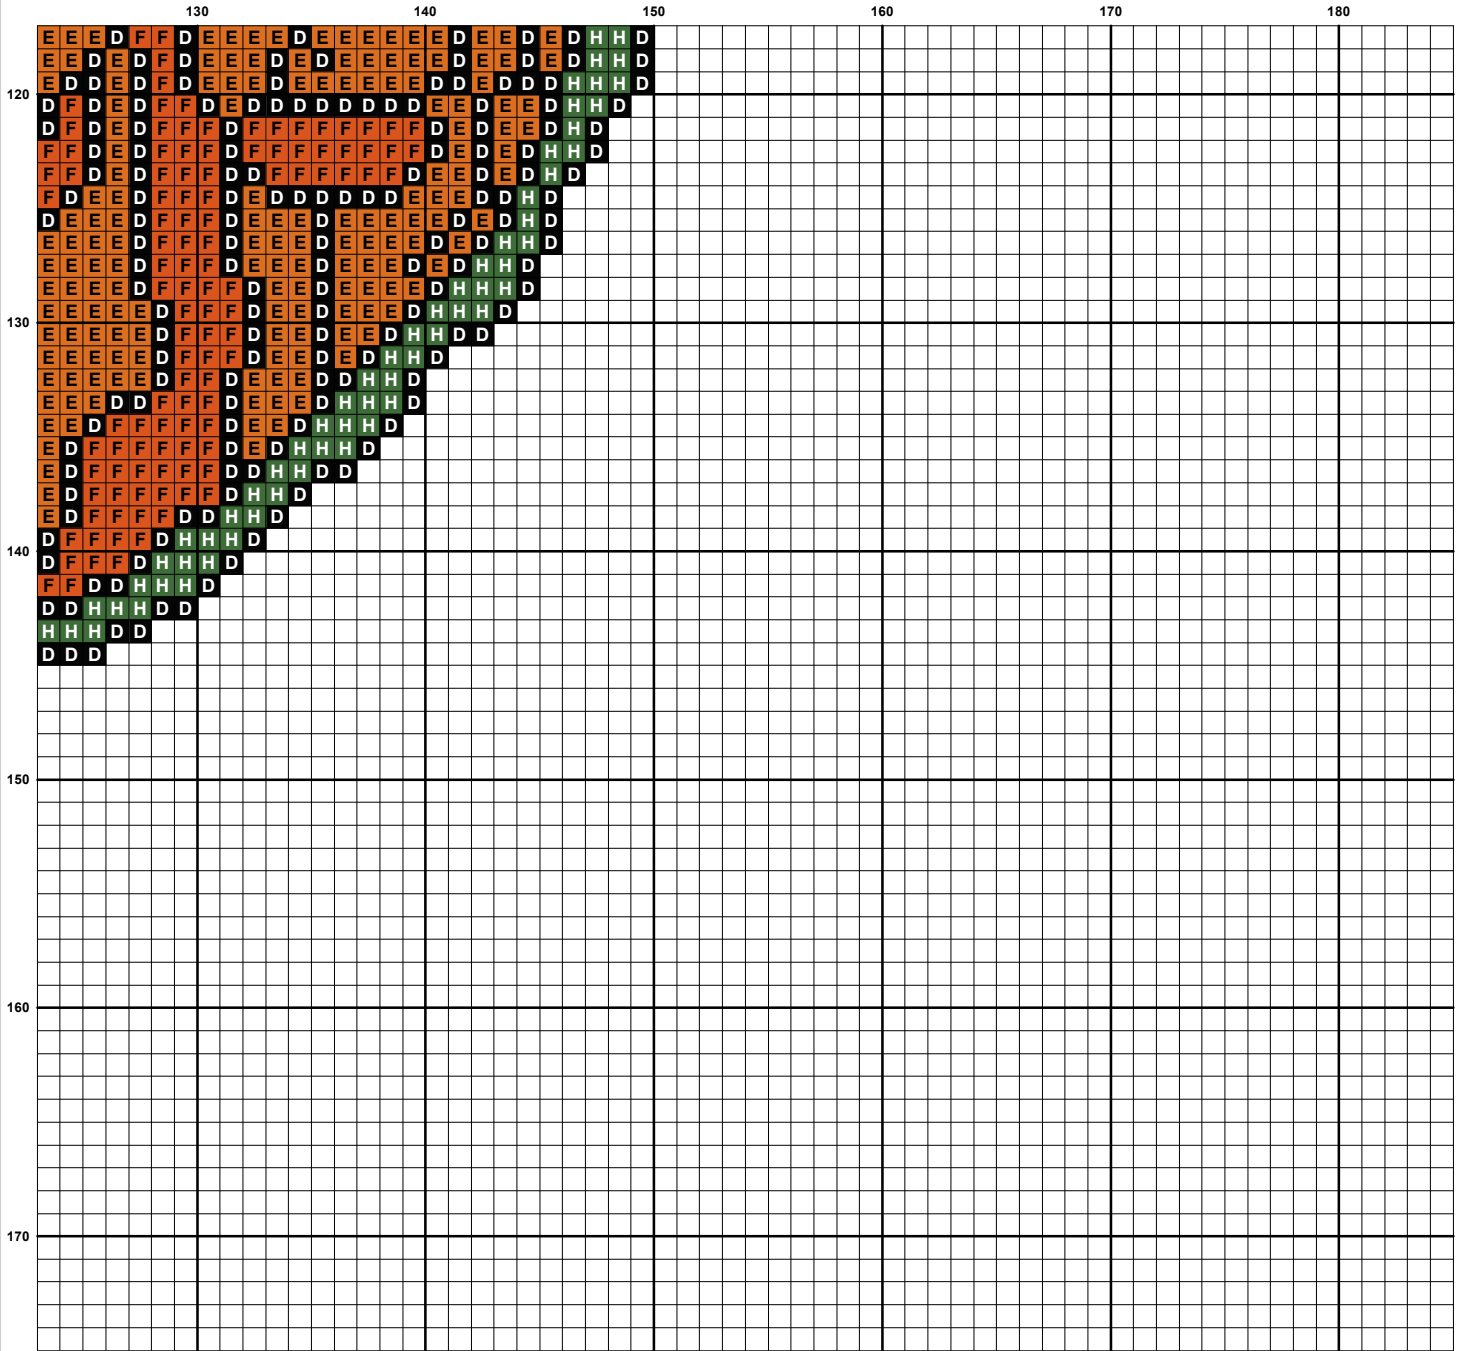

cara.ptk

Autor: Loli

Medidas en puntos: 185 * 175

Nombre: AIDA 11

Fecha de creación: 04/06/2003

Número de hilos: 10

Material: Algodón.

Copyright:

Puntos totales: 15502

Medidas: 42,05 * 39,77 cms.

	Marca	Referencia	Nombre	Puntos
1	A	Anchor 1004	OCRE	246
2	B	Anchor 8	MELOCOTÓN CLARO	406
3	C	Anchor 311	NARANJA PLATA CLARO	872
4	D	Anchor 403	NEGRO	3523
5	E	Anchor 304	MANDARINA OSCURO	3602
6	F	Anchor 316	CALABAZA OSCURO	3384
7	G	Anchor 335	NARANJA ROJIZO	18
8	H	Anchor 239	CLOROFILA OSCURO	3045
9	I	Anchor 188	AGUAMARINA MEDIO	387
10	J	Anchor 903	BEIGE GRISÁCEO MUY OSCURO	19